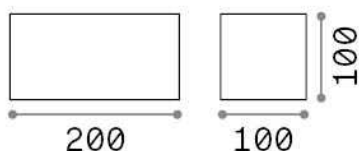

Allgemeine Information

Aussen - Wandleuchten

Ean	8021696313412
Artikel	ATOM AP D20 ANTRACITE
Installation	Wandleuchten
Garantie	5 years
Bruttogewicht	1.26 kg
Volumen	0.002541 m ³

Technische Information

Nettogewicht	1.16 kg
Isolationsklasse	I
Schutzindex	IP54
Einhaltung	CE
Betriebstemperatur	-
Dimmer	NO, On-Off
Leistung	220-240 V AC 50/60 Hz
Energieversorgung	In-built, included Replaceable (by qualified operators only), electronic

Quellinfo

Integrierte Quelle	Integrated LED module
Austauschbare Quelle	No
Leistung	LED 25 W
Emissionen	Direct + Indirect
Maximaler Verbrauch	max 25,00 W
Merkmale LED	LED COB
CCT LED	3000 K
Dauer LED (t. 25°C)	30000 h
CRI	> 90
Lichtstrahlfluss	2100 lm
Nützlicher Lichtstrom	1340 lm
Photobiologisches Risiko	1
Leuchtmittel enthalten	1 - E14 OLIVA 4W 3000K CRI80 SATIN