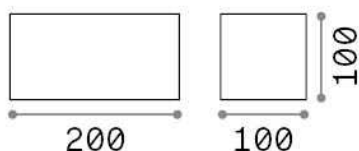

Allgemeine Information

Aussen - Wandleuchten

Ean	8021696328652
Artikel	ATOM AP D20 BIANCO
Installation	Wandleuchten
Garantie	5 years
Bruttogewicht	1.26 kg
Volumen	0.002541 m ³

Technische Information

Nettogewicht	1.16 kg
Isolationsklasse	I
Schutzindex	IP54
Einhaltung	CE
Betriebstemperatur	-
Dimmer	NO, On-Off
Leistung	220-240 V AC 50/60 Hz
Energieversorgung	In-built, included Replaceable (by qualified operators only), electronic

Quellinfo

Integrierte Quelle	Integrated LED module
Austauschbare Quelle	No
Leistung	LED 25 W
Emissionen	Direct + Indirect
Maximaler Verbrauch	max 25,00 W
Merkmale LED	LED COB
CCT LED	3000 K
Dauer LED (t. 25°C)	30000 h
CRI	> 90
Lichtstrahlfluss	2100 lm
Nützlicher Lichtstrom	1450 lm
Photobiologisches Risiko	1
Leuchtmittel enthalten	1 - E14 OLIVA 4W 3000K CRI80 SATIN