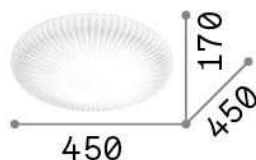

## Quellinfo

<b>Integrierte Quelle</b>	Integrated LED module
<b>Austauschbare Quelle</b>	Replaceable (by qualified operators only)
<b>Leistung</b>	LED 21 W
<b>Emissionen</b>	Diffuse
<b>Maximaler Verbrauch</b>	max 21,00 W
<b>Merkmale LED</b>	LED SMD
<b>CCT LED</b>	3000 K
<b>Dauer LED (t. 25°C)</b>	30000 h
<b>CRI</b>	> 80
<b>Lichtstrahlfluss</b>	2250 lm
<b>Nützlicher Lichtstrom</b>	1880 lm
<b>Leuchtmittel enthalten</b>	1 - E14 OLIVA 4W 3000K CRI80 SATIN