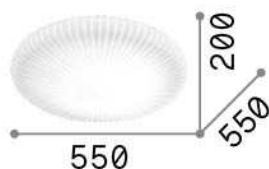

## Quellinfo

<b>Integrierte Quelle</b>	Integrated LED module
<b>Austauschbare Quelle</b>	Replaceable (by qualified operators only)
<b>Leistung</b>	LED 34 W
<b>Emissionen</b>	Diffuse
<b>Maximaler Verbrauch</b>	max 34,00 W
<b>Merkmale LED</b>	LED SMD
<b>CCT LED</b>	3000 K
<b>Dauer LED (t. 25°C)</b>	30000 h
<b>CRI</b>	> 80
<b>Lichtstrahlfluss</b>	3600 lm
<b>Nützlicher Lichtstrom</b>	3120 lm
<b>Leuchtmittel enthalten</b>	1 - E14 OLIVA 4W 3000K CRI80 SATIN