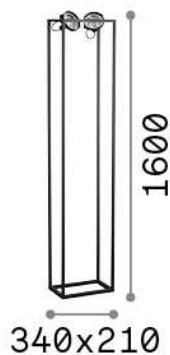

Allgemeine Information

Innen - Stehleuchten

Ean	8021696293691
Artikel	AUDIO PT2 H160 NERO
Installation	Stehleuchten
Garantie	5 years
Bruttogewicht	9.2 kg
Volumen	0.106272 m ³

Technische Information

Nettogewicht	7.4 kg
Isolationsklasse	II
Schutzindex	IP20
Einhaltung	CE
Betriebstemperatur	0° ~ +40 °C
Dimmer	NO, On-Off
Leistung	220-240 V AC Integrated switch button
Energieversorgung	Not required
Verstellbarkeit	vert. 0°-90°, orizz. 0°-355°

Quellinfo

Integrierte Quelle	Light bulb (included)
Austauschbare Quelle	Replaceable
Leistung	GU10 max 2 x 50 W
Emissionen	Direct
Maximaler Verbrauch	-
Leuchtmittel enthalten	1 - E14 OLIVA 4W 3000K CRI80 SATIN