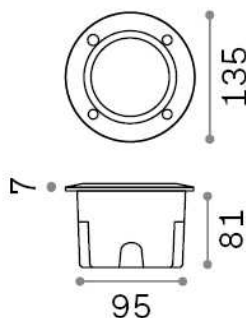

Allgemeine Information

Aussen - Einbauleuchte

Ean	8021696096544
Artikel	AVENUE FI ROUND BIANCO
Installation	Einbauleuchte
Garantie	5 years
Bruttogewicht	0.5 kg
Volumen	0.00252 m ³

Technische Information

Nettogewicht	0.4 kg
Isolationsklasse	II
Schutzindex	IP66
Einhaltung	CE
Betriebstemperatur	-15° ~ +45 °C
Dimmer	Determined by the light bulb
Leistung	220-240 V AC
Energieversorgung	Not required
Vertiefte Spezifikationen	95 x 95 - h. ≥ 80
Lastwiderstand	IK10

Quellinfo

Integrierte Quelle	Light bulb (included, settable CCT 3000 / 4000 / 6500 K)
Austauschbare Quelle	Replaceable
Leistung	GX53 max 1 x 9 W
Emissionen	Direct
Maximaler Verbrauch	-
Leuchtmittel enthalten	1 - E14 OLIVA 4W 3000K CRI80 SATIN