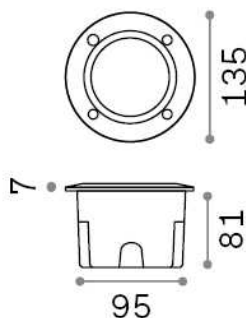

Allgemeine Information

Aussen - Einbauleuchte

Ean	8021696096568
Artikel	AVENUE FI ROUND GRIGIO
Installation	Einbauleuchte
Garantie	5 years
Bruttogewicht	0.5 kg
Volumen	0.00252 m ³

Technische Information

Nettogewicht	0.4 kg
Isolationsklasse	II
Schutzindex	IP66
Einhaltung	CE
Betriebstemperatur	-15° ~ +45 °C
Dimmer	Determined by the light bulb
Leistung	220-240 V AC
Energieversorgung	Not required
Vertiefte Spezifikationen	95 x 95 - h. ≥ 80
Lastwiderstand	IK10

Quellinfo

Integrierte Quelle	Light bulb (included, settable CCT 3000 / 4000 / 6500 K)
Austauschbare Quelle	Replaceable
Leistung	GX53 max 1 x 9 W
Emissionen	Direct
Maximaler Verbrauch	-
Leuchtmittel enthalten	1 - E14 OLIVA 4W 3000K CRI80 SATIN