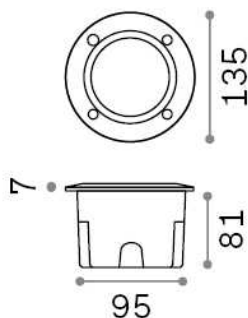

Allgemeine Information

Aussen - Einbauleuchte

Ean	8021696096551
Artikel	AVENUE FI ROUND NERO
Installation	Einbauleuchte
Garantie	5 years
Bruttogewicht	0.5 kg
Volumen	0.00252 m ³

Technische Information

Nettogewicht	0.4 kg
Isolationsklasse	II
Schutzindex	IP66
Einhaltung	CE
Betriebstemperatur	-15° ~ +45 °C
Dimmer	Determined by the light bulb
Leistung	220-240 V AC
Energieversorgung	Not required
Vertiefte Spezifikationen	95 x 95 - h. ≥ 80
Lastwiderstand	IK10

Quellinfo

Integrierte Quelle	Light bulb (included, settable CCT 3000 / 4000 / 6500 K)
Austauschbare Quelle	Replaceable
Leistung	GX53 max 1 x 9 W
Emissionen	Direct
Maximaler Verbrauch	-
Leuchtmittel enthalten	1 - E14 OLIVA 4W 3000K CRI80 SATIN