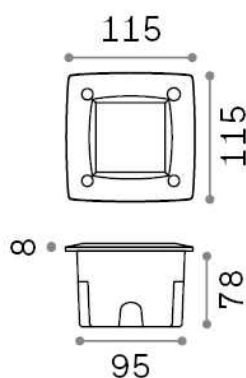

Quellinfo

Integrierte Quelle	Light bulb (included, settable CCT 3000 / 4000 / 6500 K)
Austauschbare Quelle	Replaceable
Leistung	GX53 max 1 x 9 W
Emissionen	Direct
Maximaler Verbrauch	-
Leuchtmittel enthalten	1 - E14 OLIVA 4W 3000K CRI80 SATIN