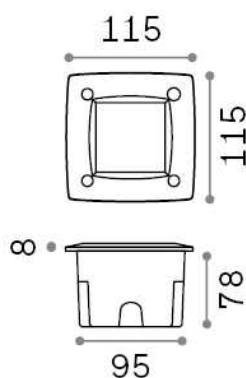

Allgemeine Information

Aussen - Einbauleuchte

Ean	8021696096582
Artikel	AVENUE FI SQUARE NERO
Installation	Einbauleuchte
Garantie	5 years
Bruttogewicht	0.5 kg
Volumen	0.00252 m ³

Technische Information

Nettogewicht	0.4 kg
Isolationsklasse	II
Schutzindex	IP66
Einhaltung	CE
Betriebstemperatur	-15° ~ +45 °C
Dimmer	Determined by the light bulb
Leistung	220-240 V AC
Energieversorgung	Not required
Vertiefte Spezifikationen	95 x 95 - h. ≥ 80
Lastwiderstand	IK10