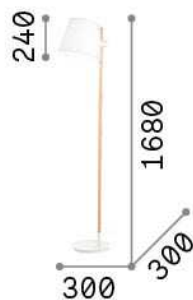

Allgemeine Information

Innen - Stehleuchten

Ean	8021696282084
Artikel	AXEL PT1 NERO
Installation	Stehleuchten
Garantie	5 years
Bruttogewicht	5.2 kg
Volumen	-

Technische Information

Nettogewicht	5.2 kg
Isolationsklasse	II
Schutzindex	IP20
Einhaltung	CE
Betriebstemperatur	0° ~ +40 °C
Dimmer	NO
Leistung	220-240 V AC Integrated switch button
Energieversorgung	Not required

Quellinfo

Integrierte Quelle	Light bulb (not included)
Austauschbare Quelle	No
Leistung	E27 max 1 x 60 W
Emissionen	Direct + Indirect
Maximaler Verbrauch	-