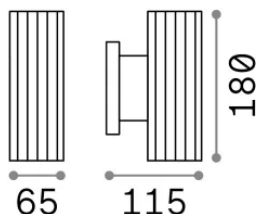

Allgemeine Information

Aussen - Wandleuchten

Ean	8021696129433
Artikel	BASE AP2 NERO
Installation	Wandleuchten
Garantie	5 years
Bruttogewicht	0.66 kg
Volumen	0.001638 m ³

Technische Information

Nettogewicht	0.61 kg
Isolationsklasse	I
Schutzindex	IP44
Einhaltung	CE
Betriebstemperatur	-
Dimmer	Non-dimmable
Leistung	220-240 V AC
Energieversorgung	Not required

Quellinfo

Integrierte Quelle	Light bulb (not included)
Austauschbare Quelle	No
Leistung	GU10 max 2 x 28 W
Emissionen	Direct + Indirect
Maximaler Verbrauch	-
Glühbirne empfohlen	253497 GU10 05W 430Lm 4000K CR190