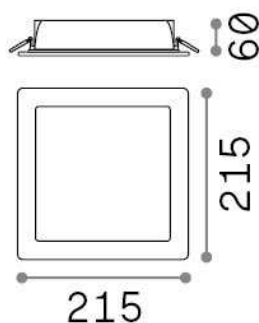

Allgemeine Information

Technisch - Einbauleuchte

Ean	8021696312170
Artikel	BASIC FI IP65 25W SQUARE
Installation	Einbauleuchte
Garantie	5 years
Bruttogewicht	0.87 kg
Volumen	0.005525 m ³

Technische Information

Nettogewicht	0.7 kg
Isolationsklasse	II
Schutzindex	IP20
Einhaltung	CE
Betriebstemperatur	0° ~ +40 °C
Dimmer	NO, On-Off
Leistung	220-240 V AC 50/60 Hz
Energieversorgung	Separate, included Replaceable (by qualified operators only), electronic, tridonic / osram
Vertiefte Spezifikationen	185 x 185 - h. ≥ 100 , 1-25
Frontschutzindex	IP65 [DO NOT COVER]

Quellinfo

Integrierte Quelle	Integrated LED module
Austauschbare Quelle	No
Leistung	25 W
Emissionen	Direct
Maximaler Verbrauch	max 25,00 W
Merkmale LED	LED SMD OSRAM
CCT LED	3000 K
Dauer LED (t. 25°C)	50000 h
CRI	> 90
Lichtstrahlwinkel	100°
Lichtstrahlfluss	2750 lm
Nützlicher Lichtstrom	2000 lm