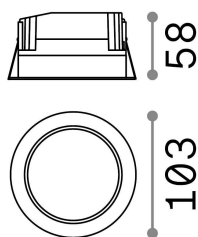

## Technische Information

<b>Nettogewicht</b>	0.4 kg
<b>Isolationsklasse</b>	II
<b>Schutzindex</b>	IP20
<b>Einhaltung</b>	CE
<b>Betriebstemperatur</b>	0° ~ +40 °C
<b>Dimmer</b>	NO, On-Off
<b>Leistung</b>	220-240 V AC 50/60 Hz
<b>Energieversorgung</b>	Separate, included Replaceable (by qualified operators only), electronic, philips
<b>Vertiefte Spezifikationen</b>	Ø 90 - h. ≥ 100 , 5-20
<b>Lastwiderstand</b>	IK02
<b>Frontschutzindex</b>	IP44
<b>einschließlich Zubehör</b>	Dimmable driver

## Quellinfo

<b>Integrierte Quelle</b>	Integrated LED module
<b>Austauschbare Quelle</b>	Replaceable (by qualified operators only)
<b>Leistung</b>	10 W
<b>Emissionen</b>	Direct
<b>Maximaler Verbrauch</b>	max 10,00 W
<b>Merkmale LED</b>	LED COB
<b>CCT LED</b>	4000 K
<b>Dauer LED (t. 25°C)</b>	30000 h
<b>CRI</b>	> 80
<b>SDCM</b>	3
<b>Lichtstrahlwinkel</b>	45°
<b>Lichtstrahlfluss</b>	1200 lm
<b>Nützlicher Lichtstrom</b>	1120 lm
<b>Photobiologisches Risiko</b>	1