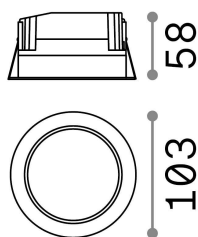

Allgemeine Information

Technisch - Einbauleuchte

Ean	8021696193403
Artikel	BASIC FI WIDE 10W 4000K
Installation	Einbauleuchte
Garantie	5 years
Bruttogewicht	0.45 kg
Volumen	0.00168 m ³

Technische Information

Nettogewicht	0.37 kg
Isolationsklasse	II
Schutzindex	IP20
Einhaltung	CE
Betriebstemperatur	0° ~ +40 °C
Dimmer	NO, On-Off
Leistung	220-240 V AC 50/60 Hz
Energieversorgung	Separate, included Replaceable (by qualified operators only), electronic, philips
Vertiefte Spezifikationen	Ø 90 - h. ≥ 100 , 5-20
Lastwiderstand	IK06
Frontschutzindex	IP44
einschließlich Zubehör	Dimmable driver

Quellinfo

Integrierte Quelle	Integrated LED module
Austauschbare Quelle	Replaceable (by qualified operators only)
Leistung	10 W
Emissionen	Direct
Maximaler Verbrauch	max 10,00 W
Merkmale LED	LED SMD
CCT LED	4000 K
Dauer LED (t. 25°C)	30000 h
CRI	> 80
SDCM	3
Lichtstrahlwinkel	85°
Lichtstrahlfluss	1200 lm
Nützlicher Lichtstrom	900 lm
Photobiologisches Risiko	1