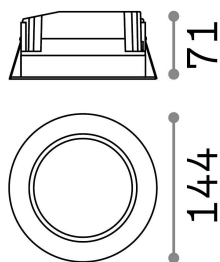

Allgemeine Information

Technisch - Einbauleuchte

Ean	8021696193526
Artikel	BASIC FI WIDE 15W 3000K
Installation	Einbauleuchte
Garantie	5 years
Bruttogewicht	0.72 kg
Volumen	0.002673 m ³

Technische Information

Nettogewicht	0.63 kg
Isolationsklasse	II
Schutzindex	IP20
Einhaltung	CE
Betriebstemperatur	0° ~ +40 °C
Dimmer	NO, On-Off
Leistung	220-240 V AC 50/60 Hz
Energieversorgung	Separate, included Replaceable (by qualified operators only), electronic, philips
Vertiefte Spezifikationen	Ø 125 - h. ≥ 110 , 5-20
Lastwiderstand	IK06
Frontschutzindex	IP44
einschließlich Zubehör	Dimmable driver

Quellinfo

Integrierte Quelle	Integrated LED module
Austauschbare Quelle	Replaceable (by qualified operators only)
Leistung	15 W
Emissionen	Direct
Maximaler Verbrauch	max 15,00 W
Merkmale LED	LED SMD
CCT LED	3000 K
Dauer LED (t. 25°C)	30000 h
CRI	> 80
SDCM	3
Lichtstrahlwinkel	87°
Lichtstrahlfluss	1750 lm
Nützlicher Lichtstrom	1400 lm
Photobiologisches Risiko	1