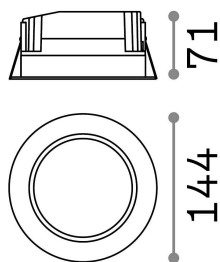

Allgemeine Information

Technisch - Einbauleuchte

Ean	8021696193410
Artikel	BASIC FI WIDE 15W 4000K
Installation	Einbauleuchte
Garantie	5 years
Bruttogewicht	0.72 kg
Volumen	0.002673 m ³

Technische Information

Nettogewicht	0.63 kg
Isolationsklasse	II
Schutzindex	IP20
Einhaltung	CE
Betriebstemperatur	0° ~ +40 °C
Dimmer	NO, On-Off
Leistung	220-240 V AC 50/60 Hz
Energieversorgung	Separate, included Replaceable (by qualified operators only), electronic, philips
Vertiefte Spezifikationen	Ø 125 - h. ≥ 110 , 5-20
Lastwiderstand	IK06
Frontschutzindex	IP44
einschließlich Zubehör	Dimmable driver

Quellinfo

Integrierte Quelle	Integrated LED module
Austauschbare Quelle	Replaceable (by qualified operators only)
Leistung	15 W
Emissionen	Direct
Maximaler Verbrauch	max 15,00 W
Merkmale LED	LED SMD
CCT LED	4000 K
Dauer LED (t. 25°C)	30000 h
CRI	> 80
SDCM	3
Lichtstrahlwinkel	87°
Lichtstrahlfluss	1800 lm
Nützlicher Lichtstrom	1440 lm
Photobiologisches Risiko	1