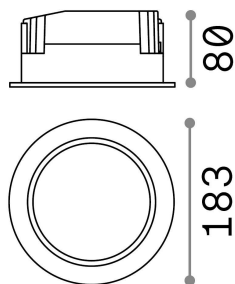

Allgemeine Information

Technisch - Einbauleuchte

Ean	8021696193540
Artikel	BASIC FI WIDE 30W 3000K
Installation	Einbauleuchte
Garantie	5 years
Bruttogewicht	1.27 kg
Volumen	0.005566 m ³

Technische Information

Nettogewicht	1.13 kg
Isolationsklasse	II
Schutzindex	IP20
Einhaltung	CE
Betriebstemperatur	0° ~ +40 °C
Dimmer	NO, On-Off
Leistung	220-240 V AC 50/60 Hz
Energieversorgung	Separate, included Replaceable (by qualified operators only), electronic, philips
Vertiefte Spezifikationen	Ø 160 - h. ≥ 130 , 5-20
Lastwiderstand	IK06
Frontschutzindex	IP44
einschließlich Zubehör	Dimmable driver

Quellinfo

Integrierte Quelle	Integrated LED module
Austauschbare Quelle	Replaceable (by qualified operators only)
Leistung	30 W
Emissionen	Direct
Maximaler Verbrauch	max 30,00 W
Merkmale LED	LED SMD
CCT LED	3000 K
Dauer LED (t. 25°C)	30000 h
CRI	> 80
SDCM	3
Lichtstrahlwinkel	90°
Lichtstrahlfluss	3050 lm
Nützlicher Lichtstrom	2440 lm
Photobiologisches Risiko	1