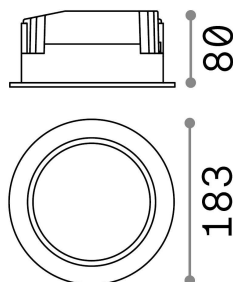

Allgemeine Information

Technisch - Einbauleuchte

Ean	8021696193434
Artikel	BASIC FI WIDE 30W 4000K
Installation	Einbauleuchte
Garantie	5 years
Bruttogewicht	1.27 kg
Volumen	0.005566 m ³

Technische Information

Nettogewicht	1.13 kg
Isolationsklasse	II
Schutzindex	IP20
Einhaltung	CE
Betriebstemperatur	0° ~ +40 °C
Dimmer	NO, On-Off
Leistung	220-240 V AC 50/60 Hz
Energieversorgung	Separate, included Replaceable (by qualified operators only), electronic, philips
Vertiefte Spezifikationen	Ø 160 - h. ≥ 130 , 5-20
Lastwiderstand	IK06
Frontschutzindex	IP44
einschließlich Zubehör	Dimmable driver

Quellinfo

Integrierte Quelle	Integrated LED module
Austauschbare Quelle	Replaceable (by qualified operators only)
Leistung	30 W
Emissionen	Direct
Maximaler Verbrauch	max 30,00 W
Merkmale LED	LED SMD
CCT LED	4000 K
Dauer LED (t. 25°C)	30000 h
CRI	> 80
SDCM	3
Lichtstrahlwinkel	90°
Lichtstrahlfluss	3150 lm
Nützlicher Lichtstrom	2520 lm
Photobiologisches Risiko	1