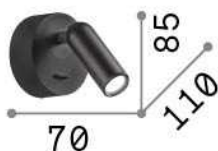

Allgemeine Information

Innen - Wandleuchten

Ean	8021696260600
Artikel	BEAN AP ROUND BIANCO
Installation	Wandleuchten
Garantie	5 years
Bruttogewicht	0.21 kg
Volumen	0.000544 m ³

Technische Information

Nettogewicht	0.18 kg
Isolationsklasse	I
Schutzindex	IP20
Einhaltung	CE
Betriebstemperatur	0° ~ +40 °C
Dimmer	NO, On-Off
Leistung	100-240 V AC 50/60 Hz Integrated switch button
Energieversorgung	In-built, included Replaceable (by qualified operators only), electronic
Verstellbarkeit	vert. 0-90°, orizz. 0-350°

Quellinfo

Integrierte Quelle	Integrated LED module
Austauschbare Quelle	Replaceable (by qualified operators only)
Leistung	LED 3 W
Emissionen	Direct
Maximaler Verbrauch	max 3,00 W
Merkmale LED	LED SMD CREE
CCT LED	3000 K
Dauer LED (t. 25°C)	30000 h
CRI	> 80
Lichtstrahlwinkel	25°
Lichtstrahlfluss	280 lm
Nützlicher Lichtstrom	250 lm
Photobiologisches Risiko	2
Leuchtmittel enthalten	1 - E14 OLIVA 4W 3000K CRI80 SATIN