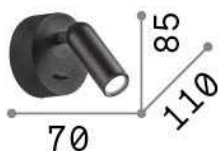

Allgemeine Information

Innen - Wandleuchten

Ean	8021696260617
Artikel	BEAN AP ROUND NERO
Installation	Wandleuchten
Garantie	5 years
Bruttogewicht	0.21 kg
Volumen	0.000544 m ³

Technische Information

Nettogewicht	0.18 kg
Isolationsklasse	I
Schutzindex	IP20
Einhaltung	CE
Betriebstemperatur	0° ~ +40 °C
Dimmer	NO, On-Off
Leistung	100-240 V AC 50/60 Hz Integrated switch button
Energieversorgung	In-built, included Replaceable (by qualified operators only), electronic
Verstellbarkeit	vert. 0-90°, orizz. 0-350°

Quellinfo

Integrierte Quelle	Integrated LED module
Austauschbare Quelle	Replaceable (by qualified operators only)
Leistung	LED 3 W
Emissionen	Direct
Maximaler Verbrauch	max 3,00 W
Merkmale LED	LED SMD CREE
CCT LED	3000 K
Dauer LED (t. 25°C)	30000 h
CRI	> 80
Lichtstrahlwinkel	25°
Lichtstrahlfluss	280 lm
Nützlicher Lichtstrom	250 lm
Photobiologisches Risiko	2
Leuchtmittel enthalten	1 - E14 OLIVA 4W 3000K CRI80 SATIN