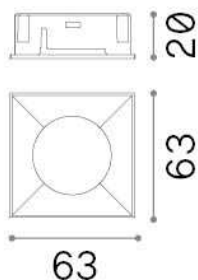

Allgemeine Information

Technisch - Zubehörteil

Ean	8021696279671
Artikel	BENTO REFLECTOR SQUARE WH
Installation	Zubehörteil
Garantie	5 years
Bruttogewicht	0.02 kg
Volumen	0.000123 m ³

Technische Information

Nettogewicht	0.02 kg
Einhaltung	-
Effizienz bei Volllast	X
Zubehörtyp	Required