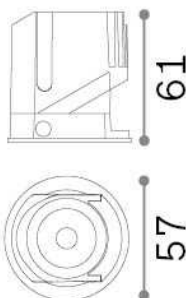

## Technisch - Einbauleuchte

<b>Ean</b>	8021696279602
<b>Artikel</b>	BENTO SOURCE 13W 3000K
<b>Installation</b>	Einbauleuchte
<b>Garantie</b>	5 years
<b>Bruttogewicht</b>	0.42 kg
<b>Volumen</b>	0.002975 m <sup>3</sup>

## Technische Information

<b>Nettogewicht</b>	0.4 kg
<b>Isolationsklasse</b>	II
<b>Schutzindex</b>	IP20
<b>Einhaltung</b>	CE
<b>Betriebstemperatur</b>	0° ~ +40 °C
<b>Dimmer</b>	NO, On-Off
<b>Leistung</b>	220-240 V AC 50/60 Hz
<b>Energieversorgung</b>	Separate, included Replaceable (by qualified operators only), electronic, tridonic
<b>Verstellbarkeit</b>	vert. 0°-30° , orizz. 0°-355°
<b>einschließlich Zubehör</b>	Frame, Reflector, Glare shielding ring, Narrow or wide beam lens, additional single optic (Diffuser, Honeycomb or Snoot), Dimmable driver