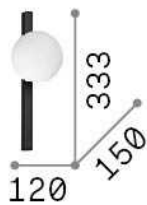

Quellinfo

Integrierte Quelle	Light bulb (included)
Austauschbare Quelle	No
Leistung	G9 max 1 x 4 W
Emissionen	Diffuse
Maximaler Verbrauch	-
Leuchtmittel enthalten	1 - E14 OLIVA 4W 3000K CRI80 SATIN