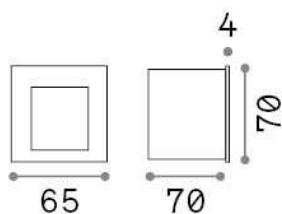

## Aussen - Einbauleuchte

<b>Ean</b>	8021696269009
<b>Artikel</b>	BIT FI ANTRACITE
<b>Installation</b>	Einbauleuchte
<b>Garantie</b>	5 years
<b>Bruttogewicht</b>	0.34 kg
<b>Volumen</b>	0.000608 m <sup>3</sup>

## Quellinfo

<b>Integrierte Quelle</b>	Integrated LED module
<b>Austauschbare Quelle</b>	Replaceable (by qualified operators only)
<b>Leistung</b>	2 W
<b>Emissionen</b>	Direct Asymmetrical
<b>Maximaler Verbrauch</b>	max 2,00 W
<b>Merkmale LED</b>	LED SMD OSRAM
<b>CCT LED</b>	3000 K
<b>Dauer LED (t. 25°C)</b>	35000 h
<b>CRI</b>	> 80
<b>SDCM</b>	3
<b>Lichtstrahlwinkel</b>	100*66°
<b>Lichtstrahlfluss</b>	340 lm
<b>Nützlicher Lichtstrom</b>	135 lm