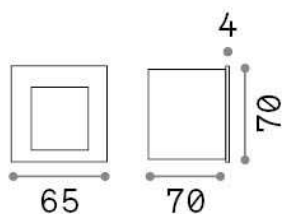

## Aussen - Einbauleuchte

<b>Ean</b>	8021696269023
<b>Artikel</b>	BIT FI BIANCO
<b>Installation</b>	Einbauleuchte
<b>Garantie</b>	5 years
<b>Bruttogewicht</b>	0.34 kg
<b>Volumen</b>	0.000608 m <sup>3</sup>

## Quellinfo

<b>Integrierte Quelle</b>	Integrated LED module
<b>Austauschbare Quelle</b>	Replaceable (by qualified operators only)
<b>Leistung</b>	2 W
<b>Emissionen</b>	Direct Asymmetrical
<b>Maximaler Verbrauch</b>	max 2,00 W
<b>Merkmale LED</b>	LED SMD OSRAM
<b>CCT LED</b>	3000 K
<b>Dauer LED (t. 25°C)</b>	35000 h
<b>CRI</b>	> 80
<b>SDCM</b>	3
<b>Lichtstrahlwinkel</b>	100*66°
<b>Lichtstrahlfluss</b>	340 lm
<b>Nützlicher Lichtstrom</b>	135 lm