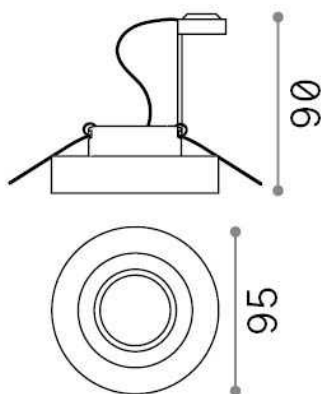

## Technisch - Einbauleuchte

<b>Ean</b>	8021696113999
<b>Artikel</b>	BLUES FI ROUND BIANCO
<b>Installation</b>	Einbauleuchte
<b>Garantie</b>	5 years
<b>Bruttogewicht</b>	0.3 kg
<b>Volumen</b>	0.00314 m <sup>3</sup>

## Technische Information

<b>Nettogewicht</b>	0.28 kg
<b>Isolationsklasse</b>	II
<b>Schutzindex</b>	IP20
<b>Einhaltung</b>	CE
<b>Betriebstemperatur</b>	0° ~ +40 °C
<b>Dimmer</b>	Determined by the light bulb
<b>Leistung</b>	220-240 V AC
<b>Energieversorgung</b>	Not required
<b>Vertiefte Spezifikationen</b>	Ø 60 - h. ≥ 100 , 7-15