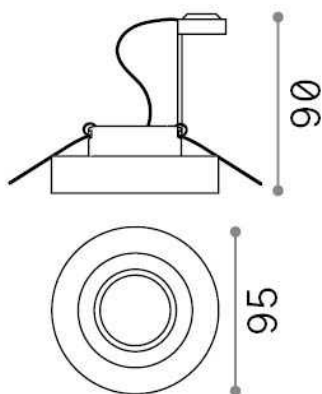

Allgemeine Information

Technisch - Einbauleuchte

| | |
|----------------------|------------------------|
| Ean | 8021696113982 |
| Artikel | BLUES FI ROUND FUME' |
| Installation | Einbauleuchte |
| Garantie | 5 years |
| Bruttogewicht | 0.3 kg |
| Volumen | 0.00314 m ³ |

Technische Information

| | |
|----------------------------------|------------------------------|
| Nettogewicht | 0.28 kg |
| Isolationsklasse | II |
| Schutzindex | IP20 |
| Einhaltung | CE |
| Betriebstemperatur | 0° ~ +40 °C |
| Dimmer | Determined by the light bulb |
| Leistung | 220-240 V AC |
| Energieversorgung | Not required |
| Vertiefte Spezifikationen | Ø 60 - h. ≥ 100 , 7-15 |

Quellinfo

| | |
|-----------------------------|---------------------------|
| Integrierte Quelle | Light bulb (not included) |
| Austauschbare Quelle | No |
| Leistung | GU10 max 1 x 50 W |
| Emissionen | Direct |
| Maximaler Verbrauch | - |