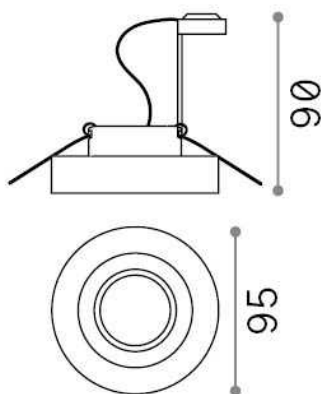

Allgemeine Information

Technisch - Einbauleuchte

Ean	8021696083254
Artikel	BLUES FI ROUND TRASPARENTE
Installation	Einbauleuchte
Garantie	5 years
Bruttogewicht	0.3 kg
Volumen	0.00314 m ³

Technische Information

Nettogewicht	0.28 kg
Isolationsklasse	II
Schutzindex	IP20
Einhaltung	CE
Betriebstemperatur	0° ~ +40 °C
Dimmer	Determined by the light bulb
Leistung	220-240 V AC
Energieversorgung	Not required
Vertiefte Spezifikationen	Ø 60 - h. ≥ 100 , 7-15

Quellinfo

Integrierte Quelle	Light bulb (not included)
Austauschbare Quelle	No
Leistung	GU10 max 1 x 50 W
Emissionen	Direct
Maximaler Verbrauch	-