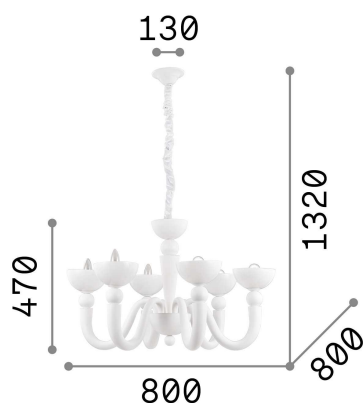

## Innen - Aufhängung

<b>Ean</b>	8021696093994
<b>Artikel</b>	BON BON SP6 BIANCO
<b>Installation</b>	Aufhängung
<b>Garantie</b>	5 years
<b>Bruttogewicht</b>	9.91 kg
<b>Volumen</b>	0.15466 m <sup>3</sup>

## Technische Information

<b>Nettogewicht</b>	8.11 kg
<b>Isolationsklasse</b>	II
<b>Schutzindex</b>	IP20
<b>Einhaltung</b>	CE
<b>Betriebstemperatur</b>	0° ~ +40 °C
<b>Dimmer</b>	Determined by the light bulb
<b>Leistung</b>	220-240 V AC
<b>Energieversorgung</b>	Not required

## Quellinfo

<b>Integrierte Quelle</b>	Light bulb (not included)
<b>Austauschbare Quelle</b>	No
<b>Leistung</b>	E14 max 6 x 28 W
<b>Emissionen</b>	Diffuse
<b>Maximaler Verbrauch</b>	-