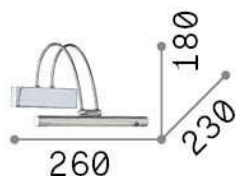

Allgemeine Information

Innen - Wandleuchten

Ean	8021696005386
Artikel	BOW AP D26 CROMO
Installation	Wandleuchten
Garantie	5 years
Bruttogewicht	0.84 kg
Volumen	0.011664 m ³

Technische Information

Nettogewicht	0.64 kg
Isolationsklasse	I
Schutzindex	IP20
Einhaltung	CE
Betriebstemperatur	0° ~ +40 °C
Dimmer	NO, On-Off
Leistung	220-240 V AC 50/60 Hz Integrated switch button
Energieversorgung	In-built, included Replaceable (by qualified operators only), electronic

Quellinfo

Integrierte Quelle	Integrated LED module
Austauschbare Quelle	Replaceable (by qualified operators only)
Leistung	LED 2,5 W
Emissionen	Direct
Maximaler Verbrauch	max 2,50 W
Merkmale LED	LED SMD
CCT LED	3000 K
Dauer LED (t. 25°C)	20000 h
CRI	> 80
Lichtstrahlwinkel	110°
Lichtstrahlfluss	360 lm
Nützlicher Lichtstrom	230 lm
Leuchtmittel enthalten	1 - E14 OLIVA 4W 3000K CRI80 SATIN