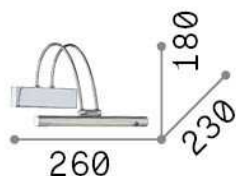

Allgemeine Information

Innen - Wandleuchten

Ean	8021696121154
Artikel	BOW AP D26 OTTONE
Installation	Wandleuchten
Garantie	5 years
Bruttogewicht	0.84 kg
Volumen	0.011664 m ³

Technische Information

Nettogewicht	0.64 kg
Isolationsklasse	I
Schutzindex	IP20
Einhaltung	CE
Betriebstemperatur	0° ~ +40 °C
Dimmer	NO, On-Off
Leistung	220-240 V AC 50/60 Hz Integrated switch button
Energieversorgung	In-built, included Replaceable (by qualified operators only), electronic

Quellinfo

Integrierte Quelle	Integrated LED module
Austauschbare Quelle	Replaceable (by qualified operators only)
Leistung	LED 2,5 W
Emissionen	Direct
Maximaler Verbrauch	max 2,50 W
Merkmale LED	LED SMD
CCT LED	3000 K
Dauer LED (t. 25°C)	20000 h
CRI	> 80
Lichtstrahlwinkel	110°
Lichtstrahlfluss	360 lm
Nützlicher Lichtstrom	230 lm
Leuchtmittel enthalten	1 - E14 OLIVA 4W 3000K CRI80 SATIN