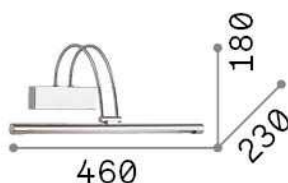

Allgemeine Information

Innen - Wandleuchten

Ean	8021696121161
Artikel	BOW AP D46 BRUNITO
Installation	Wandleuchten
Garantie	5 years
Bruttogewicht	1.03 kg
Volumen	0.020736 m ³

Technische Information

Nettogewicht	0.79 kg
Isolationsklasse	I
Schutzindex	IP20
Einhaltung	CE
Betriebstemperatur	0° ~ +40 °C
Dimmer	NO, On-Off
Leistung	220-240 V AC 50/60 Hz Integrated switch button
Energieversorgung	In-built, included Replaceable (by qualified operators only), electronic

Quellinfo

Integrierte Quelle	Integrated LED module
Austauschbare Quelle	Replaceable (by qualified operators only)
Leistung	LED 4,5 W
Emissionen	Direct
Maximaler Verbrauch	max 4,60 W
Merkmale LED	LED SMD
CCT LED	3000 K
Dauer LED (t. 25°C)	20000 h
CRI	> 80
Lichtstrahlwinkel	110°
Lichtstrahlfluss	570 lm
Nützlicher Lichtstrom	390 lm
Leuchtmittel enthalten	1 - E14 OLIVA 4W 3000K CRI80 SATIN