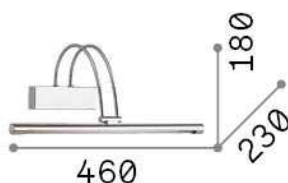

Allgemeine Information

Innen - Wandleuchten

Ean	8021696007045
Artikel	BOW AP D46 CROMO
Installation	Wandleuchten
Garantie	5 years
Bruttogewicht	1.03 kg
Volumen	0.020736 m ³

Technische Information

Nettogewicht	0.79 kg
Isolationsklasse	I
Schutzindex	IP20
Einhaltung	CE
Betriebstemperatur	0° ~ +40 °C
Dimmer	NO, On-Off
Leistung	220-240 V AC 50/60 Hz Integrated switch button
Energieversorgung	In-built, included Replaceable (by qualified operators only), electronic

Quellinfo

Integrierte Quelle	Integrated LED module
Austauschbare Quelle	Replaceable (by qualified operators only)
Leistung	LED 4,5 W
Emissionen	Direct
Maximaler Verbrauch	max 4,60 W
Merkmale LED	LED SMD
CCT LED	3000 K
Dauer LED (t. 25°C)	20000 h
CRI	> 80
Lichtstrahlwinkel	110°
Lichtstrahlfluss	570 lm
Nützlicher Lichtstrom	390 lm
Leuchtmittel enthalten	1 - E14 OLIVA 4W 3000K CRI80 SATIN