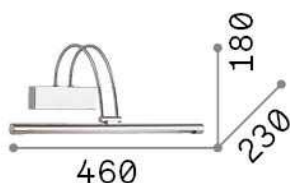

Allgemeine Information

Innen - Wandleuchten

Ean	8021696121178
Artikel	BOW AP D46 OTTONE
Installation	Wandleuchten
Garantie	5 years
Bruttogewicht	1.03 kg
Volumen	0.020736 m ³

Technische Information

Nettogewicht	0.79 kg
Isolationsklasse	I
Schutzindex	IP20
Einhaltung	CE
Betriebstemperatur	0° ~ +40 °C
Dimmer	NO, On-Off
Leistung	220-240 V AC 50/60 Hz Integrated switch button
Energieversorgung	In-built, included Replaceable (by qualified operators only), electronic

Quellinfo

Integrierte Quelle	Integrated LED module
Austauschbare Quelle	Replaceable (by qualified operators only)
Leistung	LED 4,5 W
Emissionen	Direct
Maximaler Verbrauch	max 4,60 W
Merkmale LED	LED SMD
CCT LED	3000 K
Dauer LED (t. 25°C)	20000 h
CRI	> 80
Lichtstrahlwinkel	110°
Lichtstrahlfluss	570 lm
Nützlicher Lichtstrom	390 lm
Leuchtmittel enthalten	1 - E14 OLIVA 4W 3000K CRI80 SATIN