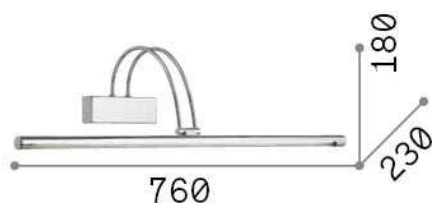

## Innen - Wandleuchten

<b>Ean</b>	8021696007021
<b>Artikel</b>	BOW AP D76 CROMO
<b>Installation</b>	Wandleuchten
<b>Garantie</b>	5 years
<b>Bruttogewicht</b>	1.12 kg
<b>Volumen</b>	0.032832 m <sup>3</sup>

## Quellinfo

<b>Integrierte Quelle</b>	Integrated LED module
<b>Austauschbare Quelle</b>	Replaceable (by qualified operators only)
<b>Leistung</b>	LED 8 W
<b>Emissionen</b>	Direct
<b>Maximaler Verbrauch</b>	max 8,00 W
<b>Merkmale LED</b>	LED SMD
<b>CCT LED</b>	3000 K
<b>Dauer LED (t. 25°C)</b>	20000 h
<b>CRI</b>	> 80
<b>Lichtstrahlwinkel</b>	110°
<b>Lichtstrahlfluss</b>	980 lm
<b>Nützlicher Lichtstrom</b>	660 lm
<b>Leuchtmittel enthalten</b>	1 - E14 OLIVA 4W 3000K CRI80 SATIN