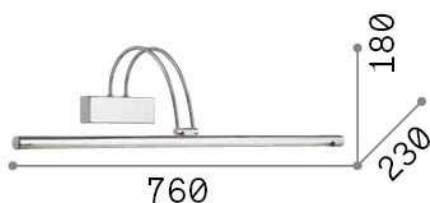

Allgemeine Information

Innen - Wandleuchten

Ean	8021696121130
Artikel	BOW AP D76 OTTONE
Installation	Wandleuchten
Garantie	5 years
Bruttogewicht	1.12 kg
Volumen	0.032832 m ³

Technische Information

Nettogewicht	0.86 kg
Isolationsklasse	I
Schutzindex	IP20
Einhaltung	CE
Betriebstemperatur	0° ~ +40 °C
Dimmer	NO, On-Off
Leistung	220-240 V AC 50/60 Hz Integrated switch button
Energieversorgung	In-built, included Replaceable (by qualified operators only), electronic

Quellinfo

Integrierte Quelle	Integrated LED module
Austauschbare Quelle	Replaceable (by qualified operators only)
Leistung	LED 8 W
Emissionen	Direct
Maximaler Verbrauch	max 8,00 W
Merkmale LED	LED SMD
CCT LED	3000 K
Dauer LED (t. 25°C)	20000 h
CRI	> 80
Lichtstrahlwinkel	110°
Lichtstrahlfluss	980 lm
Nützlicher Lichtstrom	660 lm
Leuchtmittel enthalten	1 - E14 OLIVA 4W 3000K CRI80 SATIN