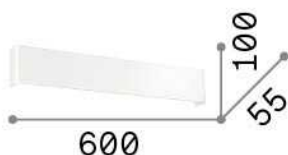

## Innen - Wandleuchten

<b>Ean</b>	8021696131962
<b>Artikel</b>	BRIGHT AP D60
<b>Installation</b>	Wandleuchten
<b>Garantie</b>	5 years
<b>Bruttogewicht</b>	2.02 kg
<b>Volumen</b>	0.01014 m <sup>3</sup>

## Quellinfo

<b>Integrierte Quelle</b>	Integrated LED module
<b>Austauschbare Quelle</b>	Replaceable (by qualified operators only)
<b>Leistung</b>	LED 23 W
<b>Emissionen</b>	Direct + Indirect
<b>Maximaler Verbrauch</b>	max 23,00 W
<b>Merkmale LED</b>	LED SMD
<b>CCT LED</b>	3000 K
<b>Dauer LED (t. 25°C)</b>	30000 h
<b>CRI</b>	> 80
<b>Lichtstrahlwinkel</b>	132+132°
<b>Lichtstrahlfluss</b>	1650 lm
<b>Nützlicher Lichtstrom</b>	1250 lm
<b>Leuchtmittel enthalten</b>	1 - E14 OLIVA 4W 3000K CRI80 SATIN