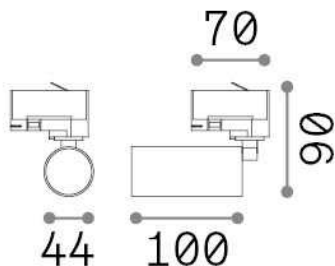

## Technisch - Strahler und Schienen

<b>Ean</b>	8021696316215
<b>Artikel</b>	BYTE LED 08W BK
<b>Installation</b>	Strahler und Schienen
<b>Garantie</b>	5 years
<b>Bruttogewicht</b>	0.34 kg
<b>Volumen</b>	0.000723 m <sup>3</sup>

## Technische Information

<b>Nettogewicht</b>	0.31 kg
<b>Isolationsklasse</b>	I
<b>Schutzindex</b>	IP20
<b>Einhaltung</b>	CE
<b>Betriebstemperatur</b>	0° ~ +40 °C
<b>Dimmer</b>	NO, On-Off
<b>Leistung</b>	220-240 V AC 50/60 Hz
<b>Energieversorgung</b>	In-built, included NO, electronic
<b>einschließlich Zubehör</b>	Single connection on-off, Link on-off profile