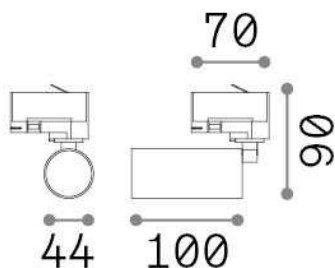

## Technisch - Strahler und Schienen

<b>Ean</b>	8021696316239
<b>Artikel</b>	BYTE LED 08W WH
<b>Installation</b>	Strahler und Schienen
<b>Garantie</b>	5 years
<b>Bruttogewicht</b>	0.34 kg
<b>Volumen</b>	0.000723 m <sup>3</sup>

## Technische Information

<b>Nettogewicht</b>	0.31 kg
<b>Isolationsklasse</b>	I
<b>Schutzindex</b>	IP20
<b>Einhaltung</b>	CE
<b>Betriebstemperatur</b>	0° ~ +40 °C
<b>Dimmer</b>	NO, On-Off
<b>Leistung</b>	220-240 V AC 50/60 Hz
<b>Energieversorgung</b>	In-built, included NO, electronic
<b>einschließlich Zubehör</b>	Single connection on-off, Link on-off profile