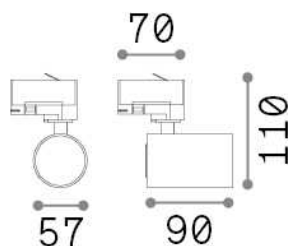

Allgemeine Information

Technisch - Strahler und Schienen

Ean	8021696274515
Artikel	BYTE TRACK NERO
Installation	Strahler und Schienen
Garantie	5 years
Bruttogewicht	0.34 kg
Volumen	0.001279 m ³

Technische Information

Nettogewicht	0.2 kg
Isolationsklasse	II
Schutzindex	IP20
Einhaltung	CE
Betriebstemperatur	-
Dimmer	Determined by the light bulb
Leistung	220-240 V AC
Energieversorgung	Not required

Quellinfo

Integrierte Quelle	Light bulb (not included)
Austauschbare Quelle	Replaceable
Leistung	GU10 max 1 x 28 W
Emissionen	Direct
Maximaler Verbrauch	-
Leuchtmittel enthalten	1 - E14 OLIVA 4W 3000K CRI80 SATIN