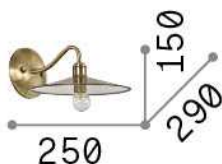

## Innen - Wandleuchten

<b>Ean</b>	8021696112695
<b>Artikel</b>	CANTINA AP1 RAME
<b>Installation</b>	Wandleuchten
<b>Garantie</b>	5 years
<b>Bruttogewicht</b>	0.9 kg
<b>Volumen</b>	0.01836 m <sup>3</sup>

## Technische Information

<b>Nettogewicht</b>	0.52 kg
<b>Isolationsklasse</b>	I
<b>Schutzindex</b>	IP20
<b>Einhaltung</b>	CE
<b>Betriebstemperatur</b>	0° ~ +40 °C
<b>Dimmer</b>	Determined by the light bulb
<b>Leistung</b>	220-240 V AC
<b>Energieversorgung</b>	Not required