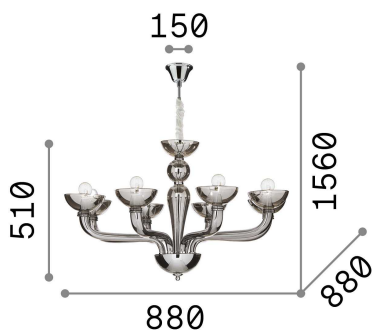

Allgemeine Information

Innen - Aufhängung

Ean	8021696095615
Artikel	CASANOVA SP8 FUME'
Installation	Aufhängung
Garantie	5 years
Bruttogewicht	12.92 kg
Volumen	0.159236 m ³

Technische Information

Nettogewicht	9.21 kg
Isolationsklasse	I
Schutzindex	IP20
Einhaltung	CE
Betriebstemperatur	0° ~ +40 °C
Dimmer	Determined by the light bulb
Leistung	220-240 V AC
Energieversorgung	Not required

Quellinfo

Integrierte Quelle	Light bulb (not included)
Austauschbare Quelle	No
Leistung	E14 max 8 x 40 W
Emissionen	Diffuse
Maximaler Verbrauch	-