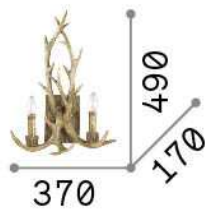

Allgemeine Information

Innen - Wandleuchten

Ean	8021696115511
Artikel	CHALET AP2
Installation	Wandleuchten
Garantie	5 years
Bruttogewicht	3.31 kg
Volumen	0.075933 m ³

Technische Information

Nettogewicht	1.77 kg
Isolationsklasse	I
Schutzindex	IP20
Einhaltung	CE
Betriebstemperatur	0° ~ +40 °C
Dimmer	Determined by the light bulb
Leistung	220-240 V AC
Energieversorgung	Not required

Quellinfo

Integrierte Quelle	Light bulb (not included)
Austauschbare Quelle	No
Leistung	E14 max 2 x 40 W
Emissionen	Diffuse
Maximaler Verbrauch	-