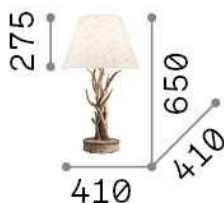

Allgemeine Information

Innen - Tischleuchten

Ean	8021696128207
Artikel	CHALET TL1
Installation	Tischleuchten
Garantie	5 years
Bruttogewicht	3.5 kg
Volumen	-

Technische Information

Nettogewicht	3.5 kg
Isolationsklasse	II
Schutzindex	IP20
Einhaltung	CE
Betriebstemperatur	0° ~ +40 °C
Dimmer	NO
Leistung	220-240 V AC Integrated switch button
Energieversorgung	Not required