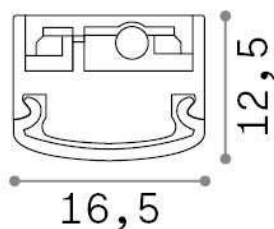

Allgemeine Information

Technisch - Wandleuchten

Ean	8021696297163
Artikel	CHEF PROFILE D26
Installation	Wandleuchten
Garantie	5 years
Bruttogewicht	0.07 kg
Volumen	9.7e-05 m³

Technische Information

Nettogewicht	0.06 kg
Isolationsklasse	III
Schutzindex	IP20
Einhaltung	CE
Betriebstemperatur	0° ~ +40 °C
Dimmer	1
Leistung	24 V DC
Energieversorgung	Required, remoted, not included
einschließlich Zubehör	Power cable, Interconnection cable, Installation clip

Quellinfo

Integrierte Quelle	Integrated LED module
Austauschbare Quelle	No
Leistung	3,5 W
Emissionen	Direct
Maximaler Verbrauch	max 3,50 W
Merkmale LED	LED SMD
CCT LED	3000 K
Dauer LED (t. 25°C)	30000 h
CRI	> 80
Lichtstrahlwinkel	-
Lichtstrahlfluss	300 lm
Nützlicher Lichtstrom	290 lm
Standby-Leistung	< 0.50 W