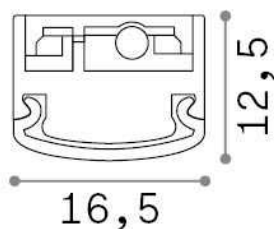

## Technisch - Wandleuchten

<b>Ean</b>	8021696297170
<b>Artikel</b>	CHEF PROFILE D50
<b>Installation</b>	Wandleuchten
<b>Garantie</b>	5 years
<b>Bruttogewicht</b>	0.14 kg
<b>Volumen</b>	0.000162 m <sup>3</sup>

## Technische Information

<b>Nettogewicht</b>	0.13 kg
<b>Isolationsklasse</b>	III
<b>Schutzindex</b>	IP20
<b>Einhaltung</b>	CE
<b>Betriebstemperatur</b>	0° ~ +40 °C
<b>Dimmer</b>	1
<b>Leistung</b>	24 V DC
<b>Energieversorgung</b>	Required, remoted, not included
<b>einschließlich Zubehör</b>	Power cable, Interconnection cable, Installation clip