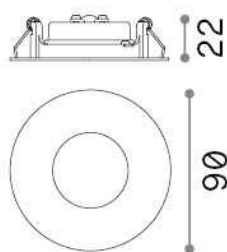

Allgemeine Information

Technisch - Einbauleuchte

Ean	8021696327723
Artikel	CHILL FI 3000K BK
Installation	Einbauleuchte
Garantie	5 years
Bruttogewicht	0.06 kg
Volumen	0.000276 m ³

Technische Information

Nettogewicht	0.05 kg
Isolationsklasse	II
Schutzindex	IP20
Einhaltung	CE
Betriebstemperatur	0° ~ +40 °C
Dimmer	NO, On-Off
Leistung	220-240 V AC 50/60 Hz
Energieversorgung	Not required
Vertiefte Spezifikationen	Ø 68 - h. ≥ 50 , 3-15
Frontschutzindex	IP44 [DO NOT COVER]

Quellinfo

Integrierte Quelle	Integrated LED module
Austauschbare Quelle	No
Leistung	7 W
Emissionen	Direct
Maximaler Verbrauch	max 7,00 W
Merkmale LED	LED SMD
CCT LED	3000 K
Dauer LED (t. 25°C)	25000 h
CRI	> 80
Lichtstrahlwinkel	100°
Lichtstrahlfluss	680 lm
Nützlicher Lichtstrom	550 lm
Photobiologisches Risiko	EXEMPT