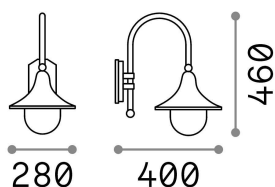

Allgemeine Information

Aussen - Wandleuchten

Ean	8021696246819
Artikel	CIMA AP1 ANTRACITE
Installation	Wandleuchten
Garantie	5 years
Bruttogewicht	2.39 kg
Volumen	0.0504 m ³

Technische Information

Nettogewicht	1.84 kg
Isolationsklasse	I
Schutzindex	IP43
Einhaltung	CE
Betriebstemperatur	-
Dimmer	Determined by the light bulb
Leistung	220-240 V AC
Energieversorgung	Not required

Quellinfo

Integrierte Quelle	Light bulb (not included)
Austauschbare Quelle	No
Leistung	E27 max 1 x 60 W
Emissionen	Diffuse
Maximaler Verbrauch	-