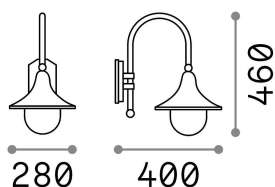

Allgemeine Information

Aussen - Wandleuchten

Ean	8021696024134
Artikel	CIMA AP1 NERO
Installation	Wandleuchten
Garantie	5 years
Bruttogewicht	2.39 kg
Volumen	0.0504 m ³

Technische Information

Nettogewicht	1.84 kg
Isolationsklasse	I
Schutzindex	IP43
Einhaltung	CE
Betriebstemperatur	-
Dimmer	Determined by the light bulb
Leistung	220-240 V AC
Energieversorgung	Not required

Quellinfo

Integrierte Quelle	Light bulb (not included)
Austauschbare Quelle	No
Leistung	E27 max 1 x 60 W
Emissionen	Diffuse
Maximaler Verbrauch	-